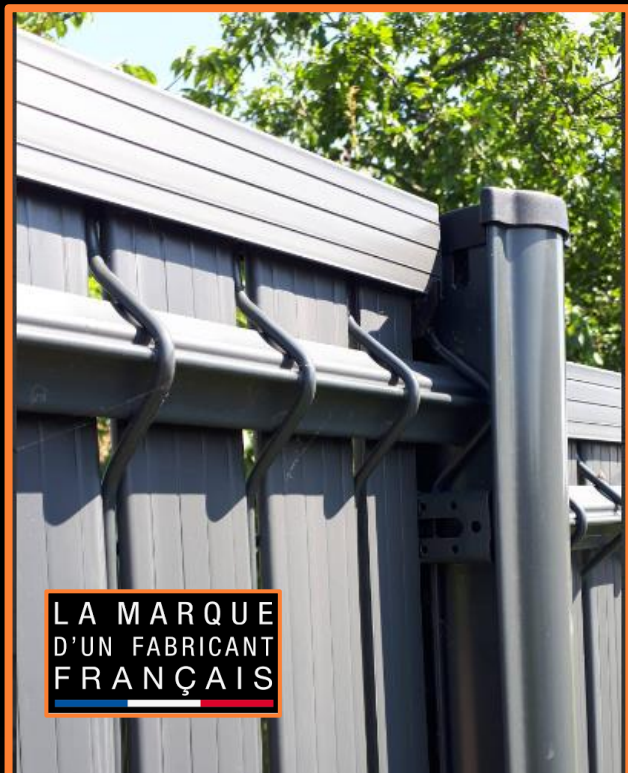

KIT d'OCCULTATION PVC

Pour panneaux d'une largeur de 2m50

- Qualité Premium et résistant (résistance aux UV)
- Adaptable et ajustable (panneau en maille 55 et pli maxi 41 mm)
- Garantie 10 ans
- Pose facile
- Kit tout inclus

LA MARQUE
D'UN FABRICANT
FRANÇAIS

Descriptif technique POUR PANNEAU MAILLE 55MM

COMPOSITION	KIT		COMPOSANT		
	Largeur (mm)	Quantité	Largeur	Épaisseur	Matière
Latte occultante tous panneaux	1030	45	49 mm	7 mm	PVC rigide qualité menuiserie extérieure
	1230				
	1530				
	1730				
	1930				
Cornière universelle	1250	4 (Kit 1030/1230)	40 mm	15 mm	
		6 (Kit 1530/1730/1930)			
Lisse de finition	1225	2	34 mm	21 mm	
Manchon de jonction	150	1	24 mm	4 mm	
Prolongateur de lisse de finition	50	1	34 mm	15 mm	