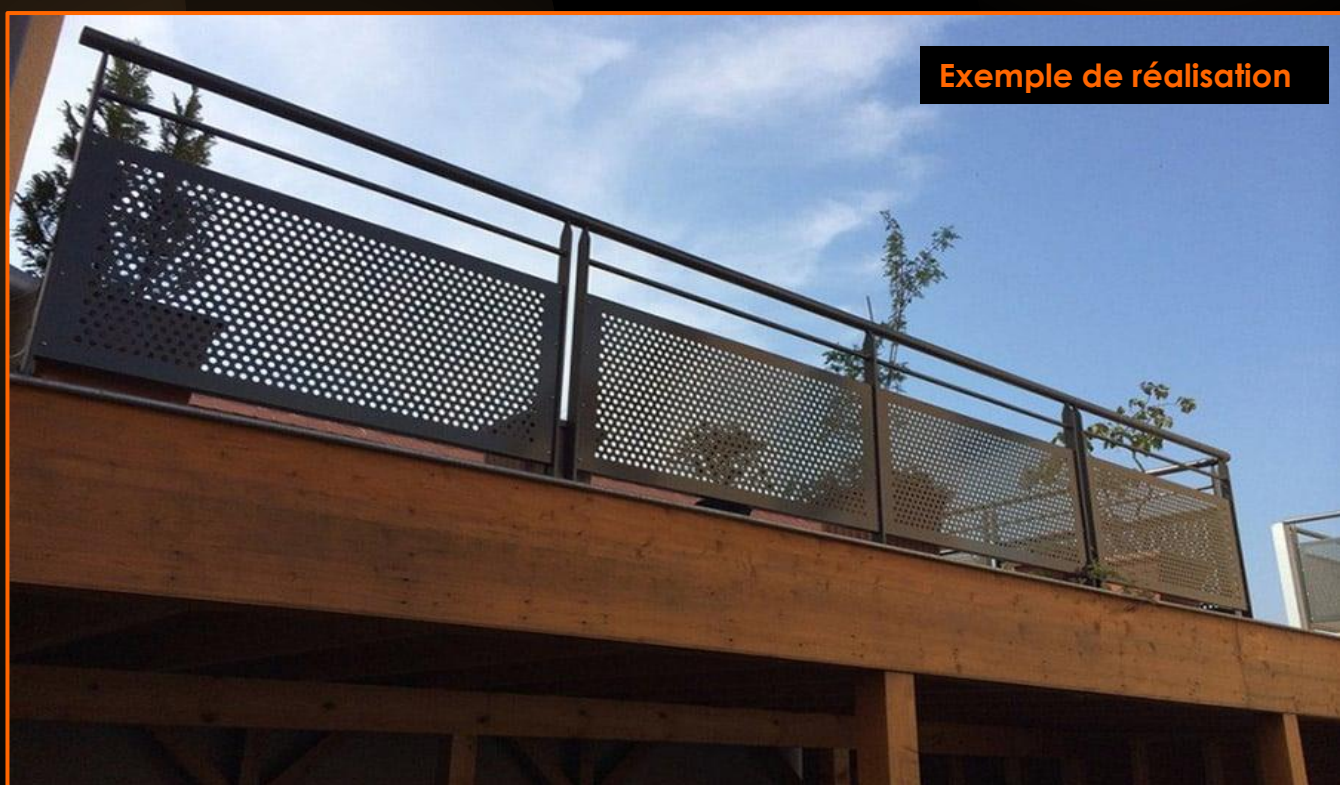

Bobines tôle perforée pour garde-corps

- **Economique** : plus de chute lors du découpage, plus de perte de temps en calepinage. Vous découpez suivant vos besoins à la longueur la bobine. Les bordures pleines sur la longueur vous garantissent une finition parfaite.

Bobine Parada R10T15 épaisseur 2mm
en XC (Acier clair) et Galva
Longueur 25ml
Largeur 350mm
En stock

ACTIMETAL
LE MÉTAL PENSÉ

7 avenue de Verdun 88100 Saint Dié des Vosges
Tél: 09 75 33 76 11 secretariat@acti-metal.com