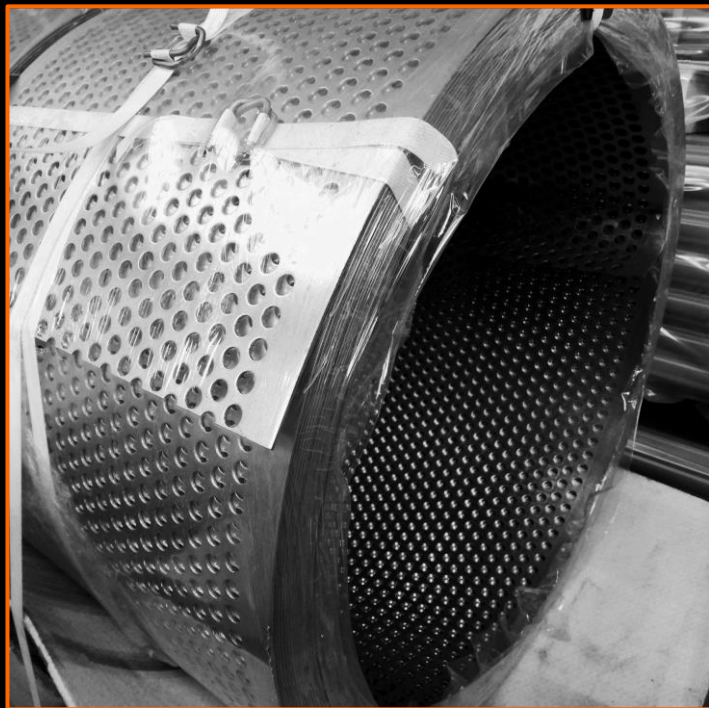

Bobines tôle perforée pour garde-corps

- **Economique** : plus de chute lors du découpage, plus de perte de temps en calepinage. Vous découpez suivant vos besoins à la longueur la bobine. Les bordures pleines sur la longueur vous garantissent une finition parfaite.

Bobine Parada R10T15 épaisseur 2mm
en XC (Acier clair) et Galva
Longueur 25ml
Largeur 350mm
En stock

ACTIMETAL
LE MÉTAL PENSÉ

7 avenue de Verdun 88100 Saint Dié des Vosges
Tél: 09 75 33 76 11 secretariat@acti-metal.com