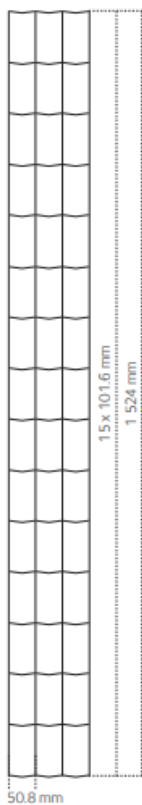

GRILLAGE Soudé Porco Nature

- Robuste et esthétique
- Environnement, industrie, sport

Descriptif technique

LONGUEUR	25 m
HAUTEUR	De 1500 à 2000 m
MAILLE	101,6 x 50,8 mm
Ø FIL	2,5/3,0 mm
MATIÈRE	Organique sur fil galvanisé

Hauteur de grillage (mm)	Ht poteau (mm)	Profondeur de scellement (mm)	Longueur JDF
1500	2000	500	2000
1800	2250	450	2250
2000	2500	500	2400

Traitement de surface

Nature : 0% PVC.

Coloris

Maille et diamètre fil

150-16-5

180-19-5

200-21-5

Accessoires de pose

- > Tendeurs
- > Agrafes/agrafeuse
- > Barre de tension
- > Fil à lier

ACTIMETAL
LE MÉTAL PENSÉ