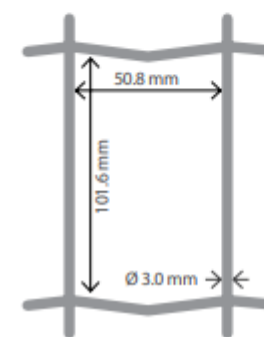

GRILLAGE Soudé Porco Nature

- Robuste et esthétique
- Environnement, industrie, sport

Descriptif technique

LONGUEUR	25 m
HAUTEUR	De 1500 à 2000 m
MAILLE	101,6 x 50,8 mm
Ø FIL	2,5/3,0 mm
MATIÈRE	Organique sur fil galvanisé

Hauteur de grillage (mm)	Ht poteau (mm)	Profondeur de scellement (mm)	Longueur JDF
1500	2000	500	2000
1800	2250	450	2250
2000	2500	500	2400

Traitement de surface

Nature : 0% PVC.

Coloris

Maille et diamètre fil