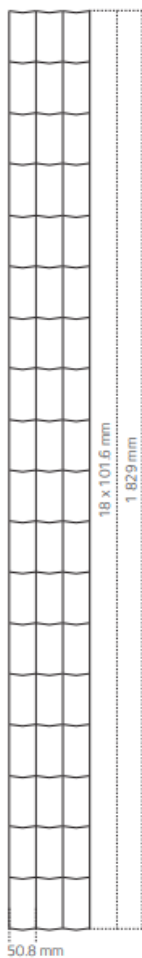

GRILLAGE Soudé Porco Nature

- Robuste et esthétique
- Environnement, industrie, sport

Descriptif technique

LONGUEUR	25 m
HAUTEUR	De 1500 à 2000 m
MAILLE	101,6 x 50,8 mm
Ø FIL	2,5/3,0 mm
MATIÈRE	Organique sur fil galvanisé

Hauteur de grillage (mm)	Ht poteau (mm)	Profondeur de scellement (mm)	Longueur JDF
1500	2000	500	2000
1800	2250	450	2250
2000	2500	500	2400

Traitement de surface

Nature : 0% PVC.

Coloris

Maille et diamètre fil

150-16-5

180-19-5

200-21-5

Accessoires de pose

- > Tendeurs
- > Agrafes/agrafeuse
- > Barre de tension
- > Fil à lier

ACTIMETAL
LE MÉTAL PENSÉ