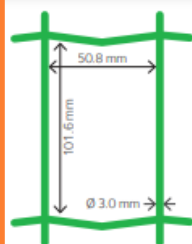

GRILLAGE Soudé Porco Nature

- Robuste et esthétique
- Environnement, industrie, sport

Descriptif technique

LONGUEUR	25 m
HAUTEUR	De 1500 à 2000 m
MAILLE	101,6 x 50,8 mm
Ø FIL	2,5/3,0 mm
MATIÈRE	Organique sur fil galvanisé

Hauteur de grillage (mm)	Ht poteau (mm)	Profondeur de scellement (mm)	Longueur JDF
1500	2000	500	2000
1800	2250	450	2250
2000	2500	500	2400

Traitement de surface

Nature : 0% PVC.

Coloris

Maille et diamètre fil