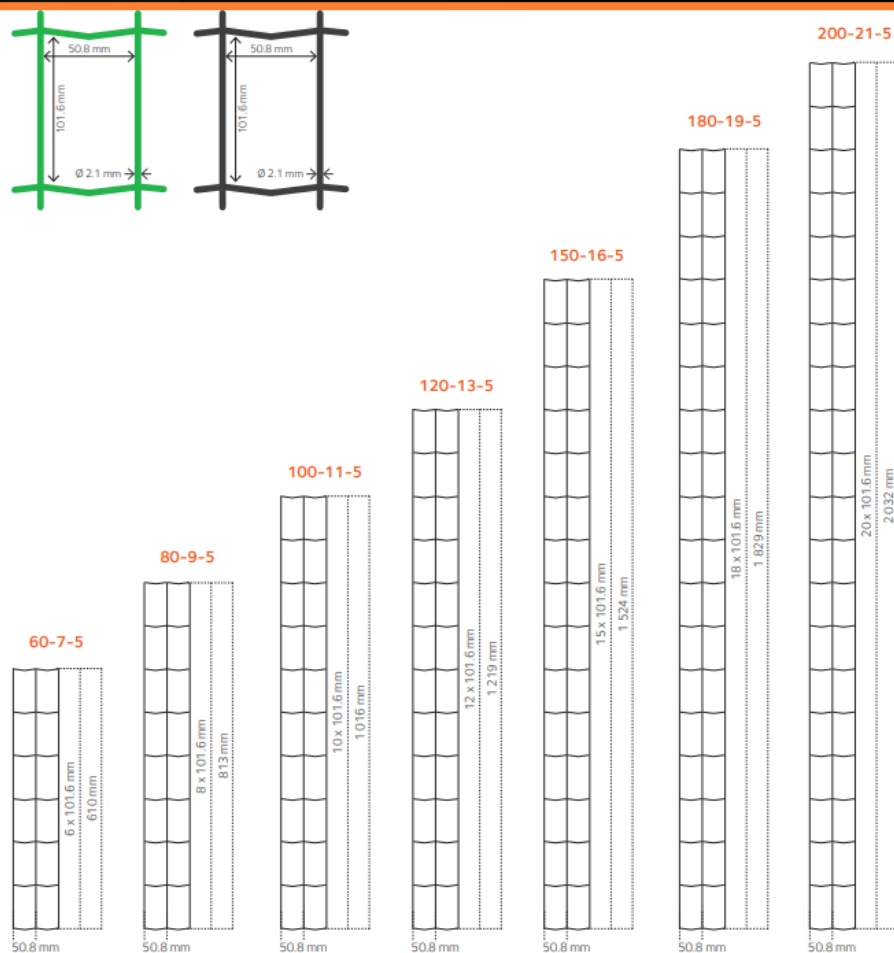

GRILLAGE Soudé Plastiroil Nature

- Clôture élégante, idéale pour les parcs et les jardins
- Facile à poser
- Grillage résidentiel polyvalent
- Garantie 15 ans

Descriptif technique

LONGUEUR	25 m
HAUTEUR	De 1,00 à 2,00 m
MAILLE	101,6 x 50,8 mm
Ø FIL	1,6/2,1 mm
MATIÈRE	Organique sur fil galvanisé

Hauteur de grillage (mm)	Ht poteau (mm)	Profondeur de scellement (mm)	Longueur JDF
1000	1450	450	1500
1200	1750	550	1750
1500	2000	500	2000
1800	2250	450	2250
2000	2500	500	2400

Traitement de surface

Nature : 0% PVC.

Coloris

- Vert RAL 6005
- Gris RAL 7016

Maille et diamètre fil

Accessoires de pose

- > Tendeurs
- > Agrafes/agrafeuse
- > Barre de tension
- > Fil à lier