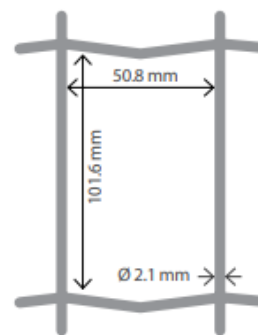

Maille et diamètre fil

Accessoires de pose

- > Tendeurs
- > Agrafes/agrafeuse
- > Barre de tension
- > Fil à lier