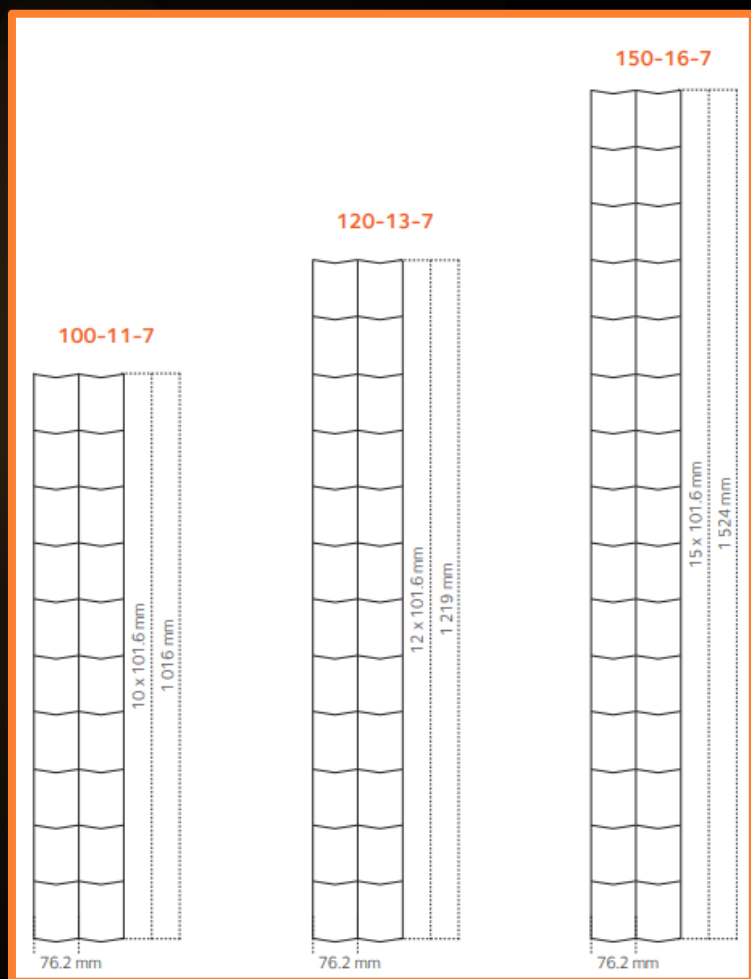

Maille et diamètre fil

Accessoires de pose

- > Tendeurs
- > Agrafes/agrafeuse
- > Barre de tension
- > Fil à lier