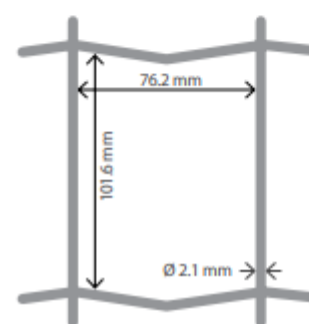

Maille et diamètre fil

Accessoires de pose

- > Tendeurs
- > Agrafes/agrafeuse
- > Barre de tension
- > Fil à lier