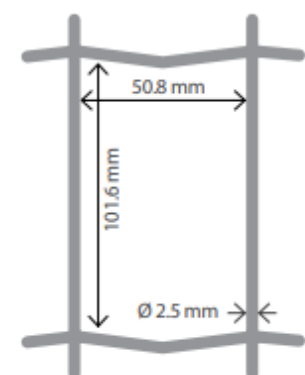

Maille et diamètre fil

Accessoires de pose

- > Tendeurs
- > Agrafes/agrafeuse
- > Barre de tension
- > Fil à lier