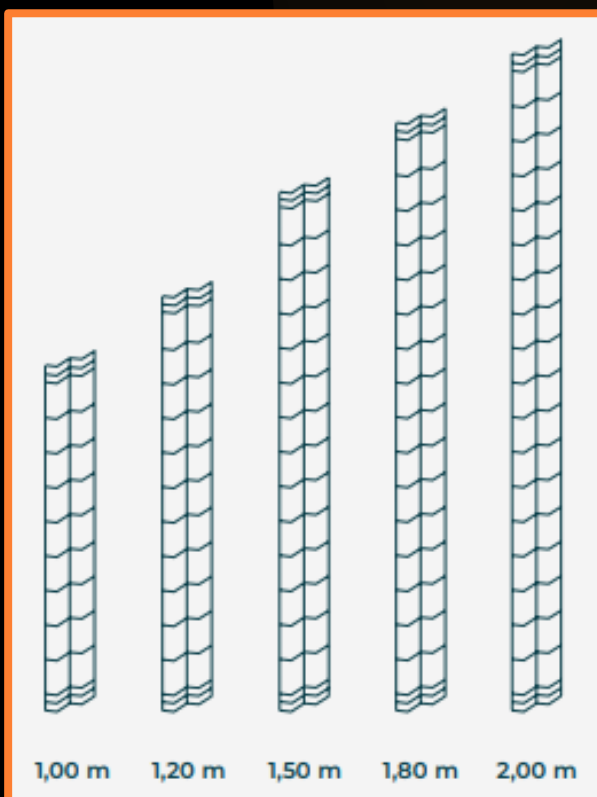

Coloris

Maille et diamètre fil