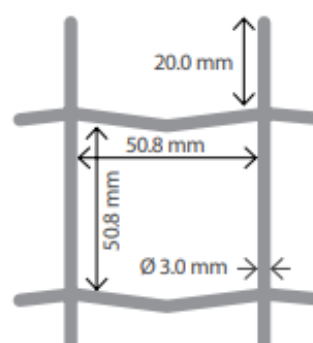

## Descriptif technique

LONGUEUR	25 m
HAUTEUR	De 1,00 à 2,00 m
MAILLE	50,8 x 50,8 mm
Ø FIL	2,5/3,0 mm
MATIÈRE	Organique sur fil galvanisé

Hauteur de grillage (mm)	Ht poteau (mm)	Profondeur de scellement (mm)	Longueur JDF
1000	1450	450	1500
1200	1750	550	1750
1500	2000	500	2000
1800	2250	450	2250
2000	2500	500	2400

## Maille et diamètre fil