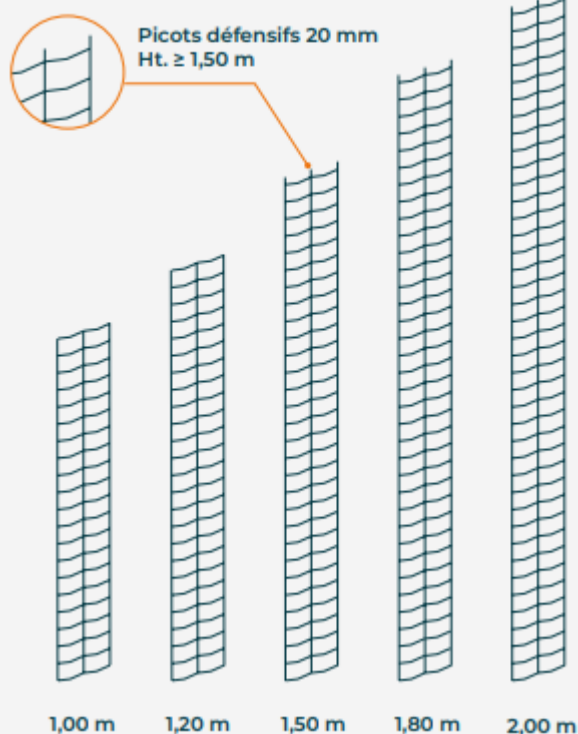

# GRILLAGE Soudé Forte Médium Nature

- Clôture très robuste
- Simplicité de pose
- Résistant aux impacts
- Petite maille empêchant l'escalade de la clôture

## Descriptif technique

LONGUEUR	25 m
HAUTEUR	De 1,00 à 2,00 m
MAILLE	50,8 x 50,8 mm
Ø FIL	2,5/3,0 mm
MATIÈRE	Organique sur fil galvanisé

Hauteur de grillage (mm)	Ht poteau (mm)	Profondeur de scellement (mm)	Longueur JDF
1000	1450	450	1500
1200	1750	550	1750
1500	2000	500	2000
1800	2250	450	2250
2000	2500	500	2400