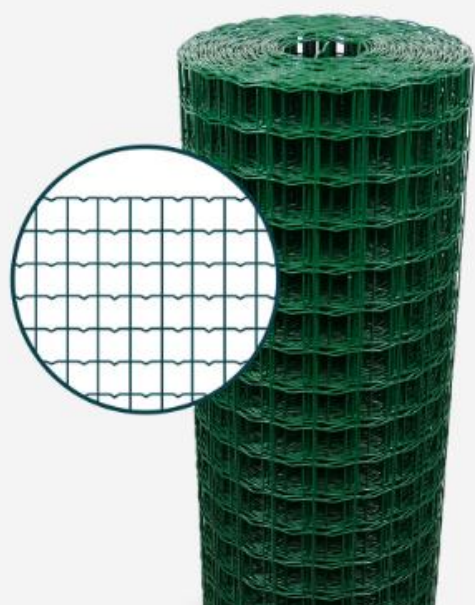

# GRILLAGE Soudé Forte Médium Nature

- Clôture très robuste
- Simplicité de pose
- Résistant aux impacts
- Petite maille empêchant l'escalade de la clôture

## Descriptif technique

LONGUEUR	25 m
HAUTEUR	De 1,00 à 2,00 m
MAILLE	50,8 x 50,8 mm
Ø FIL	2,5/3,0 mm
MATIÈRE	Organique sur fil galvanisé

Hauteur de grillage (mm)	Ht poteau (mm)	Profondeur de scellement (mm)	Longueur JDF
1000	1450	450	1500
1200	1750	550	1750
1500	2000	500	2000
1800	2250	450	2250
2000	2500	500	2400